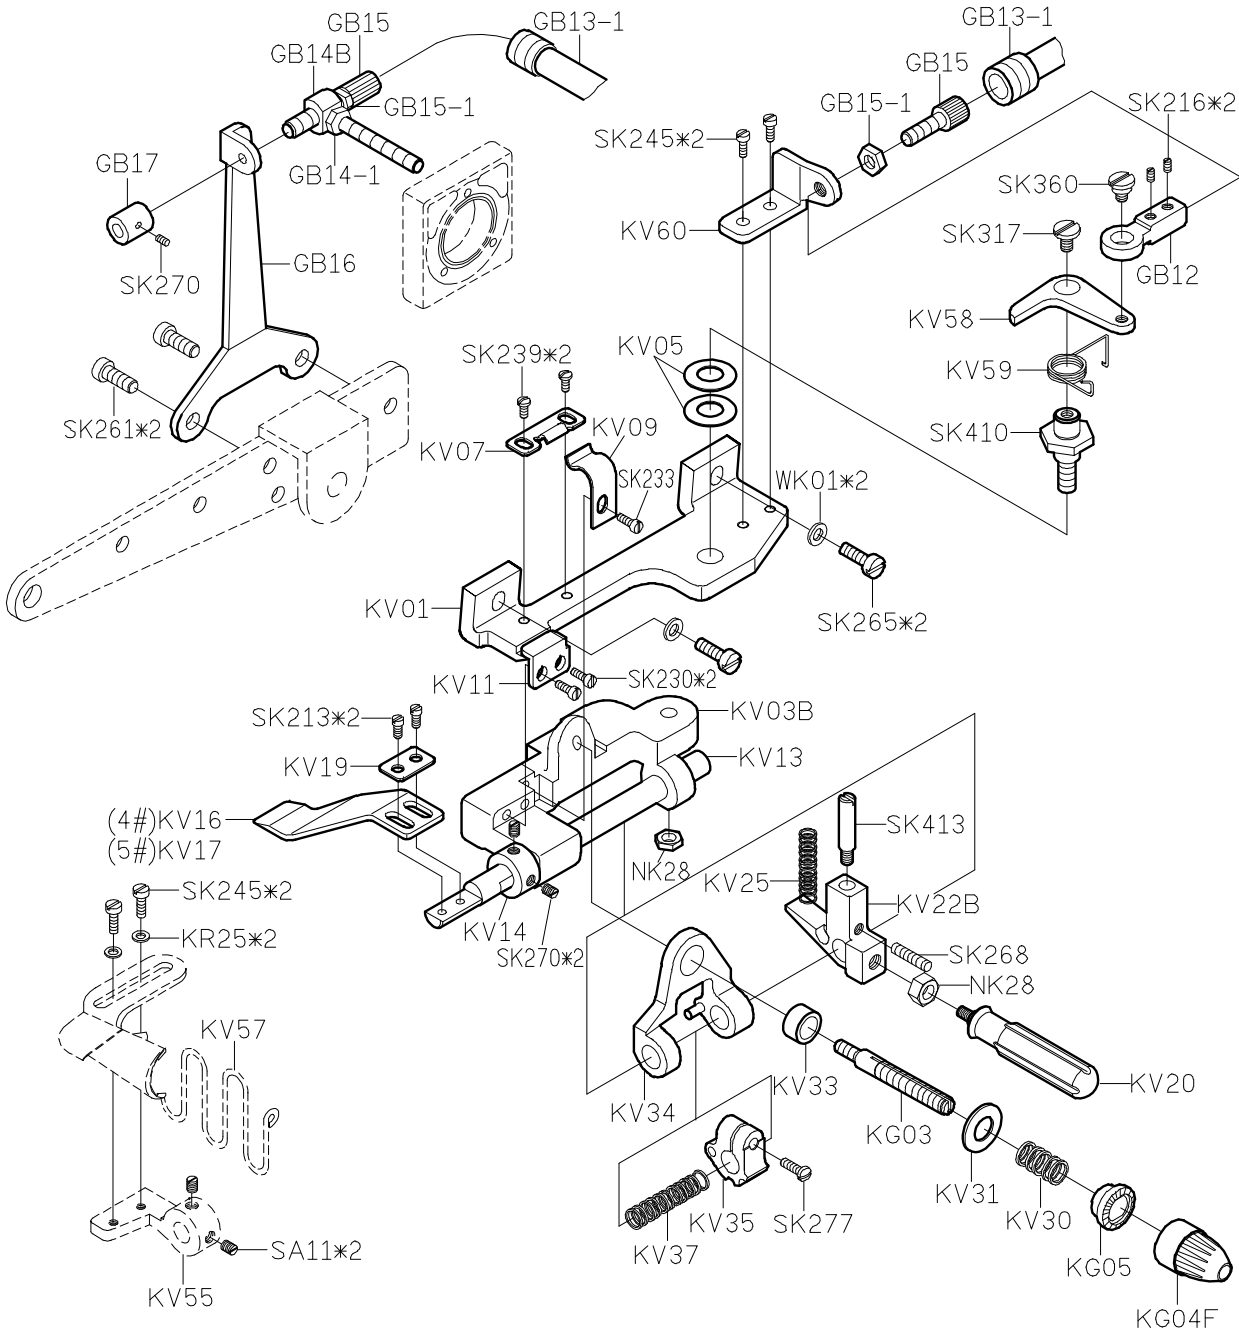

3

4

5

SIRUBA PARTS LIST	Series	Parts Group	Subclass / Remark	Page
	700F	GA-F		1/1
				Date
				2013/08/10

4	2	4	6	E919	H959	D996 (D958+D095)	P136-A	KV16
5	3	5	8	E982	H957	D002 (D008+D502)	P508-A	KV17
	5	5	10	E986		D003 (D956+D502)	P509-A	